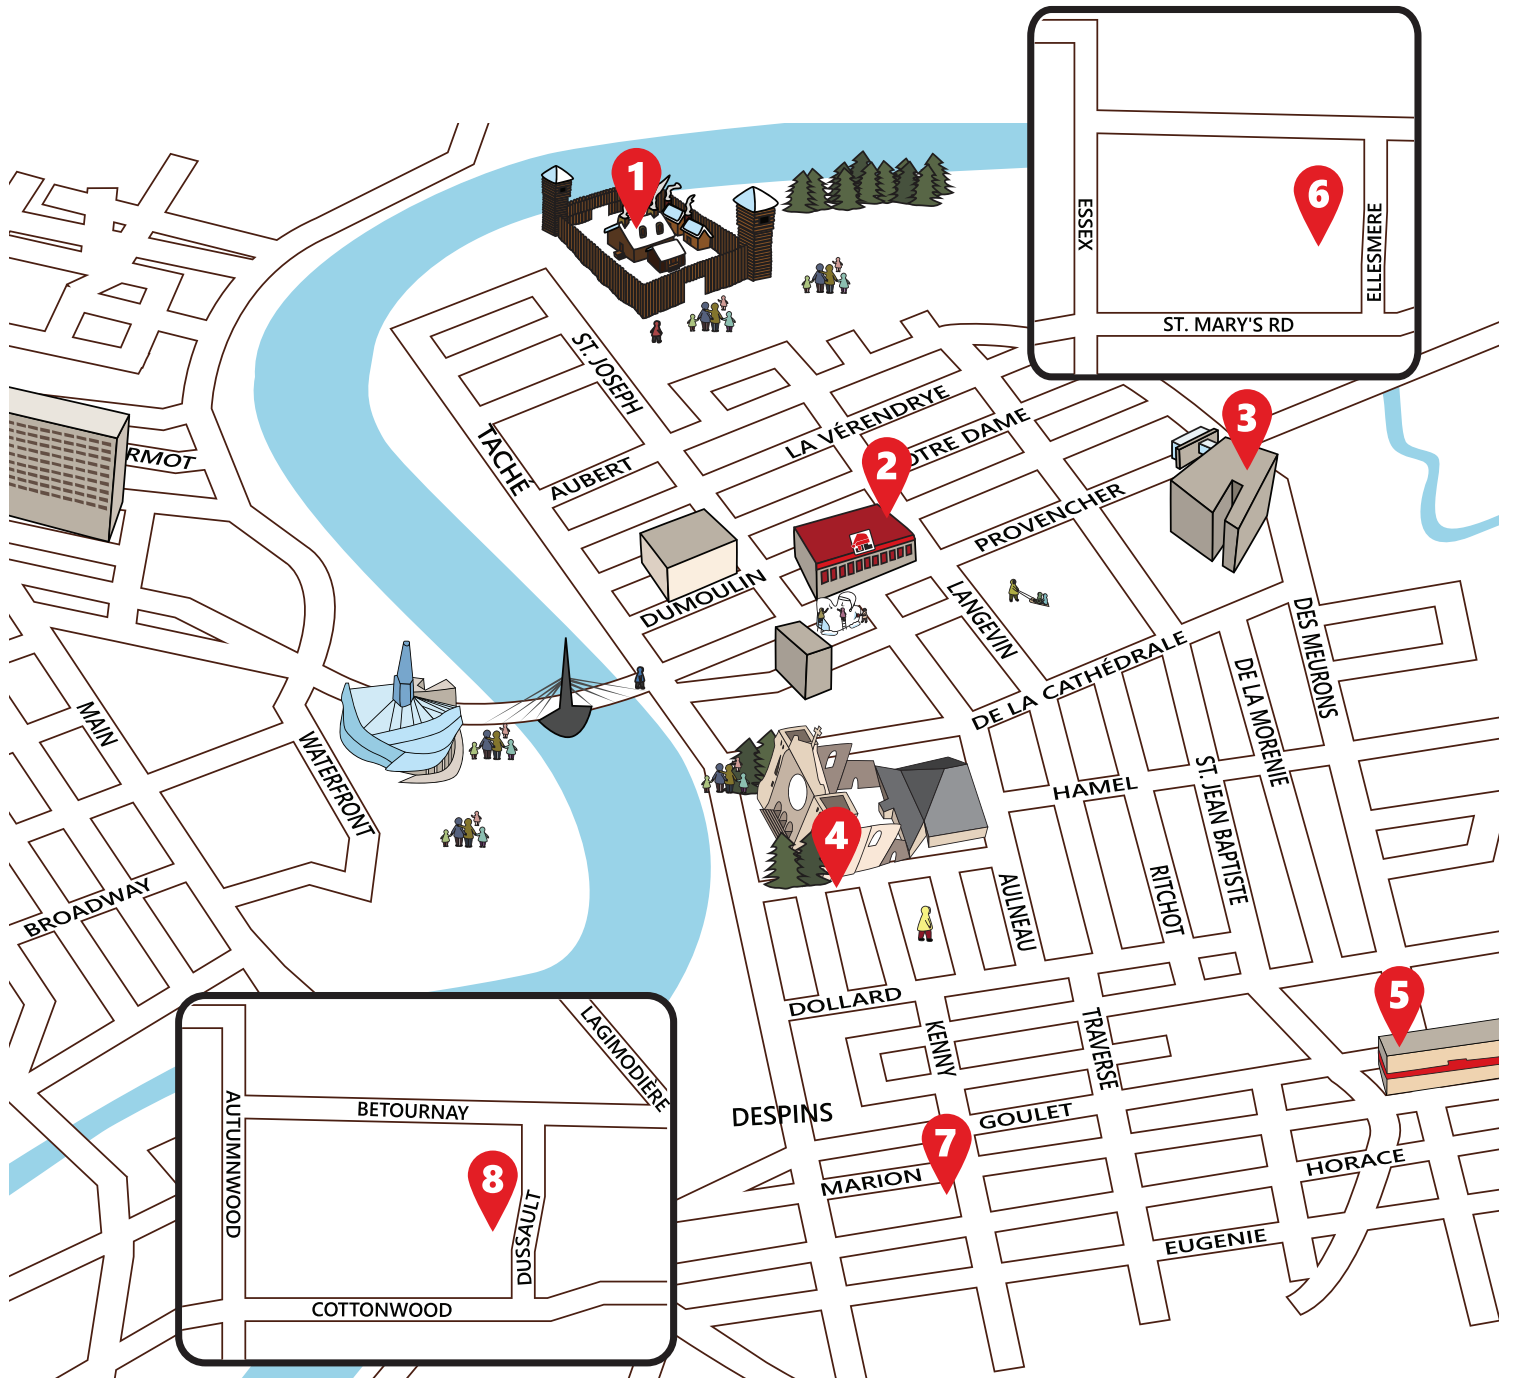

SITES OFFICIELS | OFFICIAL SITES

Légende | Legend

- | | | | |
|----------|---|----------|----------------------------|
| 1 | Parc Whittier
Whittier Park | 5 | The Marion Hotel |
| 2 | Bureau du Festival du Voyageur
Festival du Voyageur Office | 6 | The Riverside: Tap & Table |
| 3 | Relais du Voyageur (CCFM) | 7 | Relais du Vieux Loup |
| 4 | Auberge du violon | 8 | Relais des pionniers |