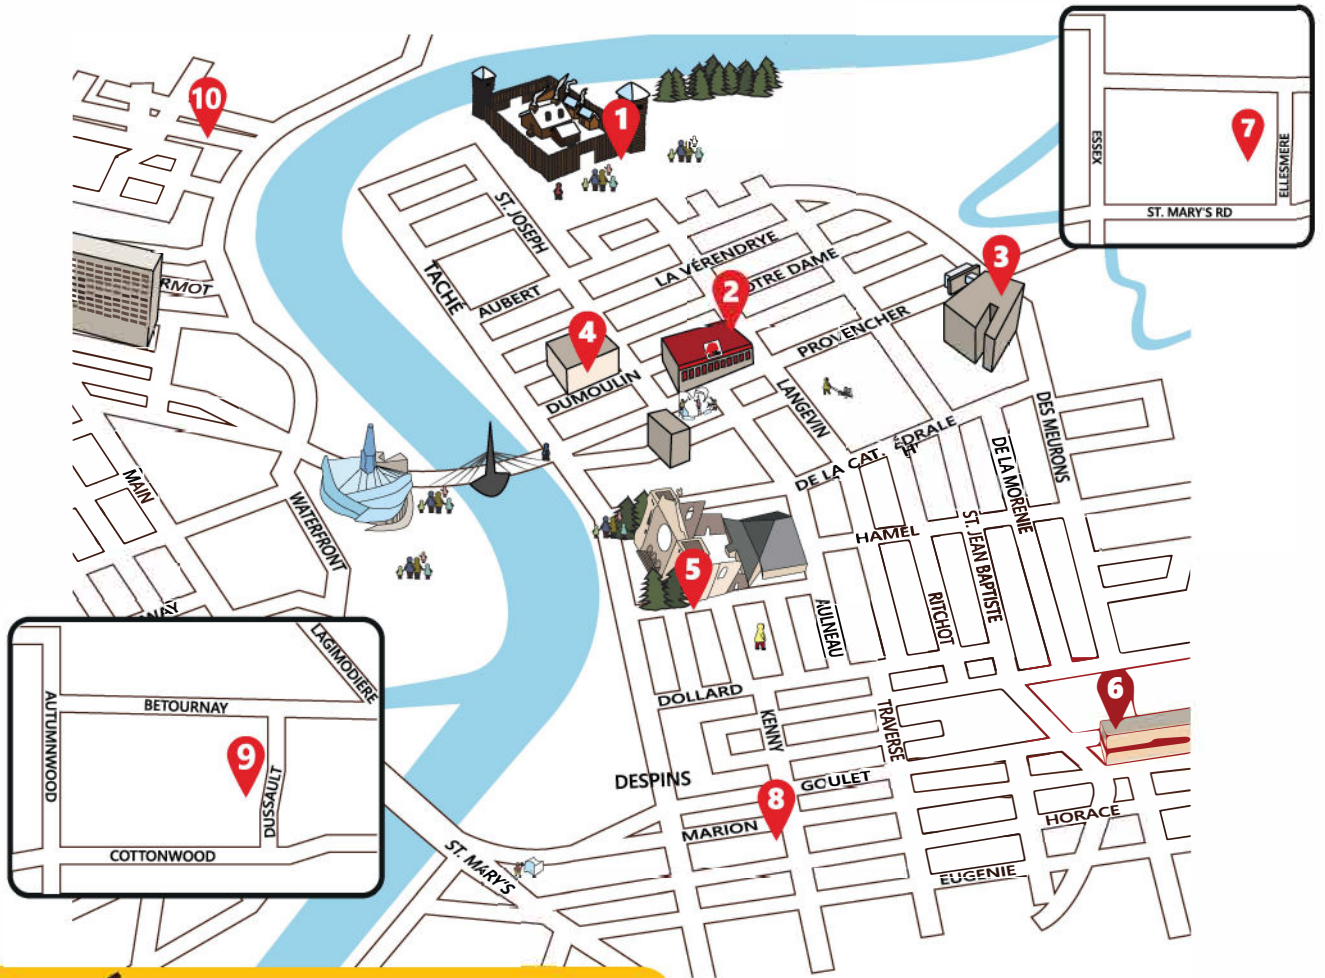

## LÉGENDE - LEGEND

- 1** Parc Whittier | Whittier Park
- 2** Bureau du Festival du Voyageur | Festival du Voyageur Office
- 3** Relais du Voyageur (CCFM)  
Après Festi (CCFM)
- 4** Club St-B
- 5** Auberge du Violon
- 6** The Marion Hotel
- 7** The Riverside: Tap & Table
- 8** Relais du Vieux Loup
- 9** Relais des Pionniers
- 10** NonSuch